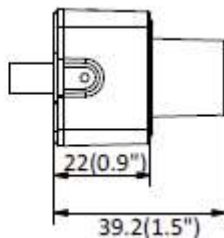

HIKVISION®

ПАСПОРТ ИЗДЕЛИЯ

2Мп компактная IP-камера

DS-2CD2D21G0/M-D/NF

www.hikvision.ru

DS-2CD2D21G0/M-D/NF

Общая информация

- Разрешение 2Мп
- 1/2.7" Progressive Scan CMOS
- Аппаратный WDR 120дБ
- Обнаружение движения, вторжения в область, пересечения линии и детекция лиц
- Питание DC12В±20%

Размеры

*Изображения и спецификации могут быть изменены без дополнительного уведомления.

*За подробной информацией обращайтесь к вашему персональному менеджеру

Спецификации

	DS-2CD2D21G0/M-D/NF
Камера	
Матрица	1/2.7" Progressive Scan CMOS
Чувствительность	Цвет: 0.025лк@(F1.2,AGC вкл.), Ч/Б: 0.005лк@(F1.2,AGC вкл) Цвет: 0.069лк@(F2.0,AGC вкл.), Ч/Б: 0.014лк@(F2.0,AGC вкл)
Скорость электронного затвора	1/3с ~ 1/100,000с
Объектив	2.8мм, 4мм
Крепление объектива	M12
Угол обзора объектива	2.8мм: 114° (горизонтальный), 62° (вертикальный), 135° (диагональный) 4мм: 86° (горизонтальный), 46° (вертикальный), 102.5° (диагональный)
Режим "день/ночь"	Электронный ИК-фильтр
Сжатие	
Видеосжатие	H.265/H.264/MJPEG
Профиль H.264	Baseline Profile/Main Profile/High Profile
Профиль H.265	Main Profile
Битрейт видео	32 кб/с– 8 Мбит/с
Изображение	
Максимальное разрешение	1920 × 1080
Основной поток	25к/с (1920 × 1080, 1280 × 960, 1280 × 720)
Дополнительный поток	25к/с (704 × 576, 640 × 480, 352 × 288)
Третий поток	25к/с (1920 × 1080, 1280 × 960, 1280 × 720, 704 × 576, 640 × 480)
Настройки изображения	Насыщенность, яркость, контраст, резкость, режим коридора, зеркалирование и маска приватности настраиваются через клиентское ПО или веб-браузер
Улучшение изображения	120дБ WDR, 3D DNR, ROI
Переключение "день/ночь"	Авто/ День/ Ночь
Smart видеоаналитика	
Детекция движения	Обнаружение пересечения линии, вторжения в область, входа/выхода из области, оставленных/пропавших предметов
Антисаботаж	Есть
Распознавание объектов	Обнаружение лиц
Сеть	