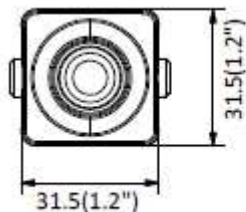

HIKVISION®

ПАСПОРТ ИЗДЕЛИЯ

2Мп компактная IP-камера

DS-2CD2D21G0/M-D/NF

www.hikvision.ru

DS-2CD2D21G0/M-D/NF

Общая информация

- Разрешение 2Мп
- 1/2.7" Progressive Scan CMOS
- Аппаратный WDR 120дБ
- Обнаружение движения, вторжения в область, пересечения линии и детекция лиц
- Питание DC12В±20%

Размеры

*Изображения и спецификации могут быть изменены без дополнительного уведомления.

*За подробной информацией обращайтесь к вашему персональному менеджеру

Спецификации

	DS-2CD2D21G0/M-D/NF
Камера	
Матрица	1/2.7" Progressive Scan CMOS
Чувствительность	Цвет: 0.025лк@(F1.2,AGC вкл.), Ч/Б: 0.005лк@(F1.2,AGC вкл) Цвет: 0.069лк@(F2.0,AGC вкл.), Ч/Б: 0.014лк@(F2.0,AGC вкл)
Скорость электронного затвора	1/3с ~ 1/100,000с
Объектив	2.8мм, 4мм
Крепление объектива	M12
Угол обзора объектива	2.8мм: 114° (горизонтальный), 62° (вертикальный), 135° (диагональный) 4мм: 86° (горизонтальный), 46° (вертикальный), 102.5° (диагональный)
Режим "день/ночь"	Электронный ИК-фильтр
Сжатие	
Видеосжатие	H.265/H.264/MJPEG
Профиль H.264	Baseline Profile/Main Profile/High Profile
Профиль H.265	Main Profile
Битрейт видео	32 кб/с– 8 Мбит/с
Изображение	
Максимальное разрешение	1920 × 1080
Основной поток	25к/с (1920 × 1080, 1280 × 960, 1280 × 720)
Дополнительный поток	25к/с (704 × 576, 640 × 480, 352 × 288)
Третий поток	25к/с (1920 × 1080, 1280 × 960, 1280 × 720, 704 × 576, 640 × 480)
Настройки изображения	Насыщенность, яркость, контраст, резкость, режим коридора, зеркалирование и маска приватности настраиваются через клиентское ПО или веб-браузер
Улучшение изображения	120дБ WDR, 3D DNR, ROI
Переключение "день/ночь"	Авто/ День/ Ночь
Smart видеоаналитика	
Детекция движения	Обнаружение пересечения линии, вторжения в область, входа/выхода из области, оставленных/пропавших предметов
Антисаботаж	Есть
Распознавание объектов	Обнаружение лиц
Сеть	