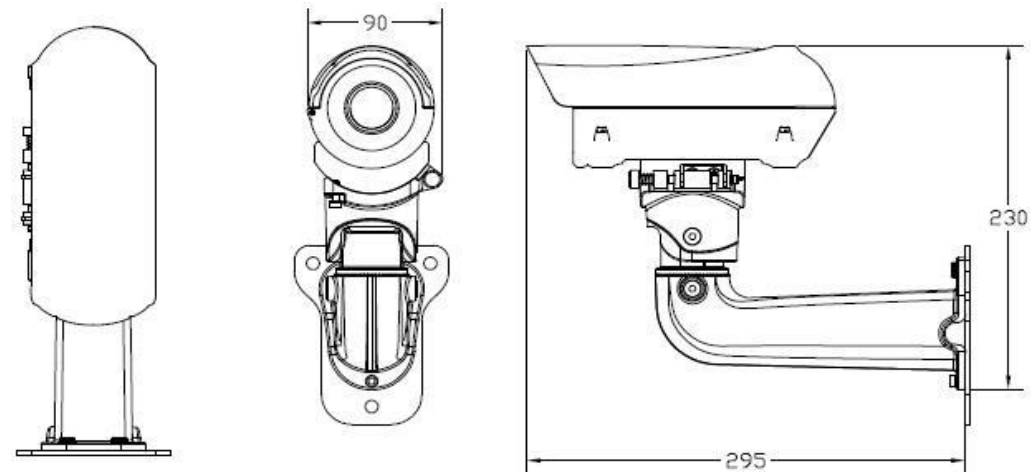

Эксплуатация:

Питание	PoE IEEE 802.3 af (Class 0), 12В (DC)
Потребляемая мощность	До 12 Вт
Рабочая температура	От -45 до +50°С
Класс защиты	IP66
Допустимая влажность	От 0 до 90%
Размеры (шхвхг)	90x230x295 мм (с кронштейном)
Вес	1300 г (нетто)
Материал корпуса	Металл
Цвет	Чёрный, белый (на выбор)
Управление	Веб-интерфейс, профессиональное бесплатное ПО
Системные требования	Microsoft Internet Explorer 11.0 в среде Windows 11/10/8/7/Vista

2. Комплект поставки.

2.1 IP-камера (с установленным объективом и microSD картой)	1 шт.
2.2 Кронштейн	1 шт.
2.3 Упаковочная тара	1 шт.

3. Назначение.

B2530RZQ-LP - это видеочкамера со встроенным распознаванием номеров и возможностью управления исполнительным устройством.

4. Устройство и принцип работы.

Камера умеет управлять исполнительным устройством с помощью тревожного выхода. Управляемая подсветка позволяет избежать засветки при распознавании номеров.

5. Установка и подключение.

ВНИМАНИЕ! Перед включением оборудования внимательно ознакомьтесь с руководством по подключению и эксплуатации. Помните, что неправильная установка и настройка оборудования может привести к нарушениям работоспособности и выходу из строя!

ВНИМАНИЕ! Возможно появление виньетирования до 5% от площади кадра при угле обзора 90° и больше, данная особенность работы камеры не является браком.

6. Габаритный чертеж.

7. Утилизация.

Изделие утилизировать как бытовую технику согласно правилам, установленным органами самоуправления региона утилизации.

8. Гарантийные обязательства.

Гарантийные обязательства представлены на сайте по ссылке:

<http://www.beward.ru/contact/service/>