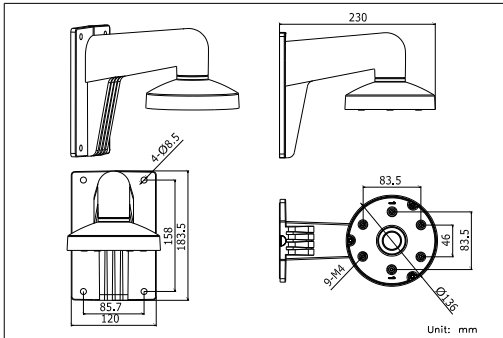

Размеры

Внимание

- Кронштейн должен быть установлен на плоскую поверхность стены
- Стена, на которую устанавливается кронштейн, должна выдерживать вес предполагаемой камеры и аксессуаров в трехкратном размере
- Максимальная грузоподъемность кронштейна - 4,5кг

Спецификации

| | |
|-------------|---------------------|
| Модель | DS-1273ZJ-135 |
| Описание | Настенный кронштейн |
| Цвет | Белый Ник |
| Назначение | Купольные камеры |
| Материал | Алюминиевый сплав |
| Размеры | 136 × 183,5 × 230мм |
| Вес (нетто) | 0,704кг |